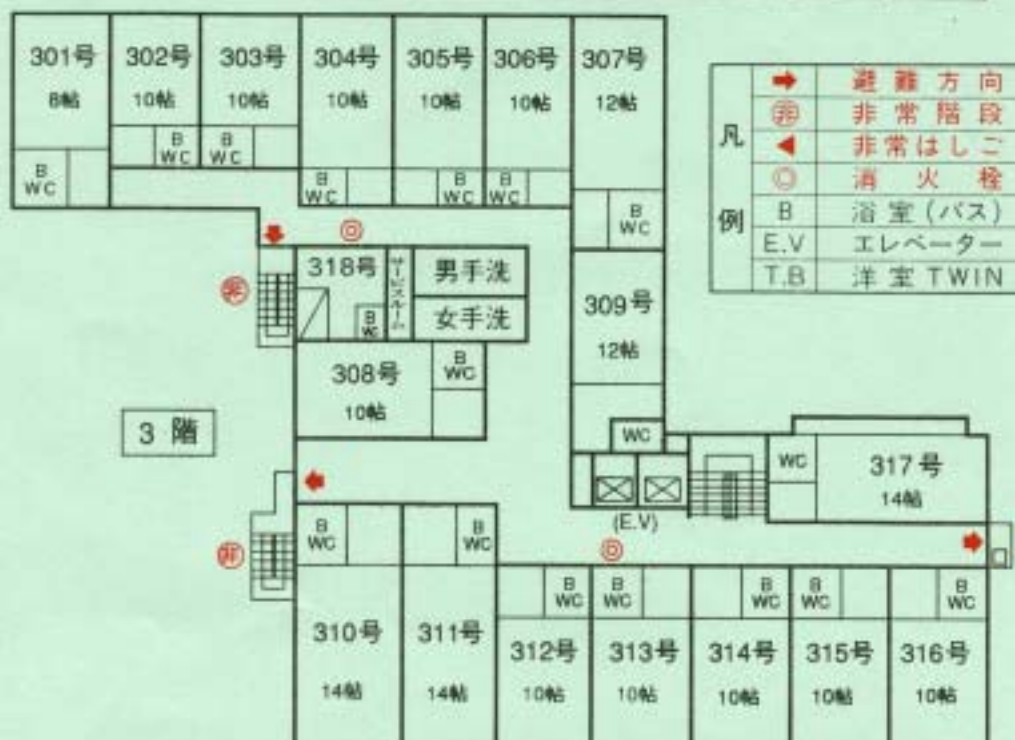

国際観光旅館 くもと丸小ホテル 平面図

(部 屋 割 表)

〒860-0845 熊本市上通町11番10号
TEL (096) 353-1241 FAX (096) 353-1217

年 月 日 御宿泊
様 名

(人員減少の場合は相当数の返室願います。) 年 月 日 作成 係

- 凡 例
- ➔ 避難方向
 - ⊕ 非常階段
 - ◀ 非常はしこ
 - ⊙ 消火栓
 - B 浴室(バス)
 - E.V エレベーター
 - T.B 洋室TWIN

階	室名	畳数	バス	予定人員	確定人員	備考	
2	201号	8	○				
	202号	10	○				
	203号	10	○				
	204号	10	○				
	205号	10	○				
	206号	10	○				
	207号	12	○				
	208号	10	○				
	209号	12	/				
	217号	8	/				
218号	SB	○					
3	301号	8	○				
	302号	10	○				
	303号	10	○				
	304号	10	○				
	305号	10	○				
	306号	10	○				
	307号	12	○				
	308号	10	○				
	309号	12	/				
	310号	14	○				
	311号	14	○				
	312号	10	○				
	313号	10	○				
	314号	10	○				
	315号	10	○				
	316号	10	○				
	317号	14	/				
	318号	SB	○				
4	410号	14	○				
	411号	14	○				
	412号	10	○				
	413号	10	○				
	414号	10	○				
	415号	10	○				
	416号	10	○				
	417号	14	/				
	5	510号	6.TB	○			
		511号	6.TB	○			
512号		10	○				
513号		10	○				
514号		10	○				
515号		10	○				
516号		10	○				
517号		T.B	○				
518号		T.B	○				
計							