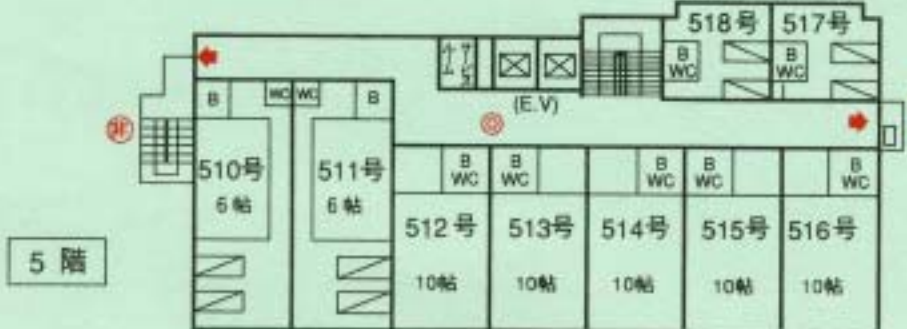

国際観光旅館 くもと丸小ホテル 平面図

(部 屋 割 表)

〒860-0845 熊本市上通町11番10号
TEL (096) 353-1241 FAX (096) 353-1217

年 月 日 御宿泊
様 名

(人員減少の場合は相当数の返室願います。) 年 月 日 作成 係

- 凡 例
- ➔ 避難方向
 - ⊕ 非常階段
 - ◀ 非常はしこ
 - ⊙ 消火栓
 - B 浴室(バス)
 - E.V エレベーター
 - T.B 洋室TWIN

階	室名	畳数	バス	予定人員	確定人員	備考	
2	201号	8	○				
	202号	10	○				
	203号	10	○				
	204号	10	○				
	205号	10	○				
	206号	10	○				
	207号	12	○				
	208号	10	○				
	209号	12	/				
	217号	8	/				
218号	SB	○					
3	301号	8	○				
	302号	10	○				
	303号	10	○				
	304号	10	○				
	305号	10	○				
	306号	10	○				
	307号	12	○				
	308号	10	○				
	309号	12	/				
	310号	14	○				
	311号	14	○				
	312号	10	○				
	313号	10	○				
	314号	10	○				
	315号	10	○				
	316号	10	○				
	317号	14	/				
	318号	SB	○				
4	410号	14	○				
	411号	14	○				
	412号	10	○				
	413号	10	○				
	414号	10	○				
	415号	10	○				
	416号	10	○				
	417号	14	/				
	5	510号	6.TB	○			
		511号	6.TB	○			
512号		10	○				
513号		10	○				
514号		10	○				
515号		10	○				
516号		10	○				
517号		T.B	○				
518号		T.B	○				
計							