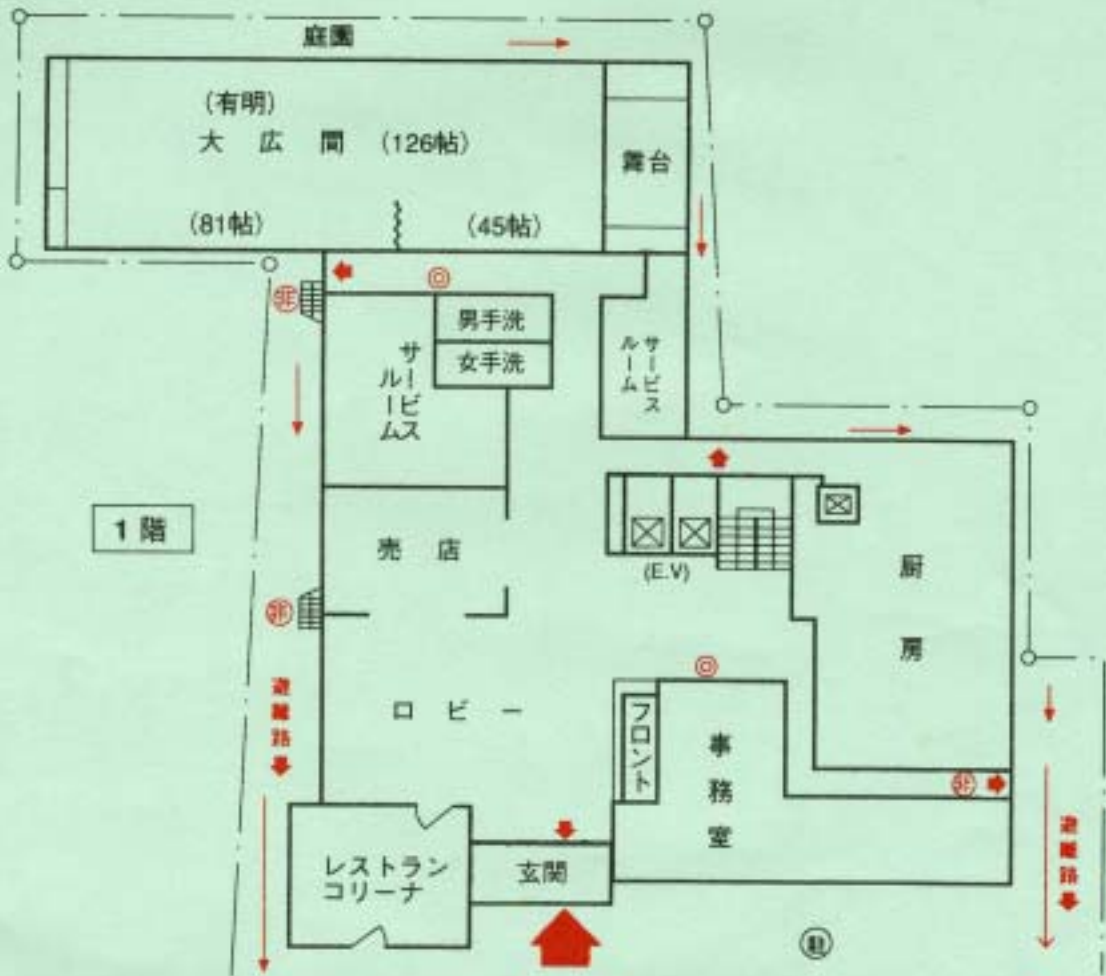

国際観光旅館 くもと丸小ホテル 平面図

(部 屋 割 表)

〒860-0845 熊本市上通町11番10号
TEL (096) 353-1241 FAX (096) 353-1217

年 月 日 御宿泊
様 名

(人員減少の場合は相当数の返室願います。) 年 月 日 作成 係

- 凡 例
- ➔ 避難方向
 - ⊕ 非常階段
 - ◀ 非常はしこ
 - ⊙ 消火栓
 - B 浴室(バス)
 - E.V エレベーター
 - T.B 洋室TWIN

階	室名	畳数	バス	予定人員	確定人員	備考	
2	201号	8	○				
	202号	10	○				
	203号	10	○				
	204号	10	○				
	205号	10	○				
	206号	10	○				
	207号	12	○				
	208号	10	○				
	209号	12	/				
	217号	8	/				
218号	SB	○					
3	301号	8	○				
	302号	10	○				
	303号	10	○				
	304号	10	○				
	305号	10	○				
	306号	10	○				
	307号	12	○				
	308号	10	○				
	309号	12	/				
	310号	14	○				
	311号	14	○				
	312号	10	○				
	313号	10	○				
	314号	10	○				
	315号	10	○				
	316号	10	○				
	317号	14	/				
	318号	SB	○				
4	410号	14	○				
	411号	14	○				
	412号	10	○				
	413号	10	○				
	414号	10	○				
	415号	10	○				
	416号	10	○				
	417号	14	/				
	5	510号	6.TB	○			
		511号	6.TB	○			
512号		10	○				
513号		10	○				
514号		10	○				
515号		10	○				
516号		10	○				
517号		T.B	○				
518号		T.B	○				
計							